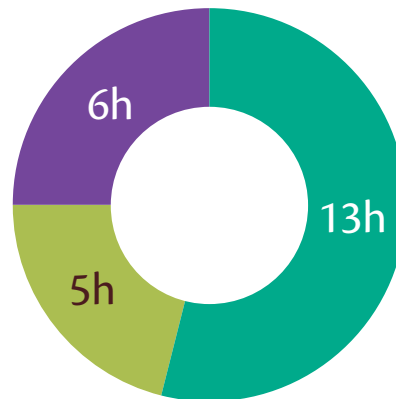

Un día en la vida de:
Alba Lucía Risueño Erazo

Vocera de la Mesa de Participación de Mujeres del Municipio de Cumbal y de la Asociación de Mujeres Víctimas. Cumbal, Nariño.

Cumbal, Nariño

Jornada de actividades

Su día comienza
04:00 am

Su día termina
10:00 pm

Sabías que...

El contraste entre horas de trabajo semanal en horas rurales y urbanas en Colombia es:

Mujeres

Hombres

64 hRural..... **52 h**

62 hUrbano..... **55 h**

- Horas de trabajo remunerado
- Horas de sueño y autocuidado
- Horas de trabajo de cuidado no remunerado

Fuente: Economía del cuidado: valoración y visibilización del trabajo no remunerado

● 11:00 pm-3:00 am